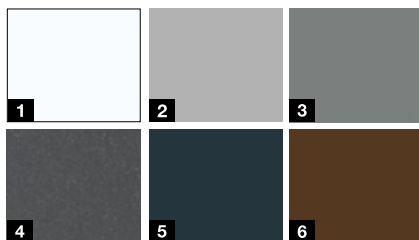

Motivo 700S

Motivo 810S

Offerta speciale

**Thermo65
con finestratura**

solo **1915 €***

Colori promozionali***

- 1 Bianco traffico RAL 9016 opaco
- 2 Alluminio brillante RAL 9006
- 3 Grigio alluminio CH 907
- 4 Antracite metallic CH 703
- 5 Grigio antracite RAL 7016
- 6 Marrone terra RAL 8028

7

Colori promozionali***

- 1 Bianco traffico RAL 9016 opaco
- 2 Grigio alluminio RAL 9007 struttura fine opaca
- 3 Grigio pietra RAL 7030 struttura fine opaca
- 4 Antracite metallic, CH 703
- 5 Grigio antracite RAL 7016 opaco
- 6 Grigio antracite RAL 7016 struttura fine opaca
- 7 Color castagna CH 607